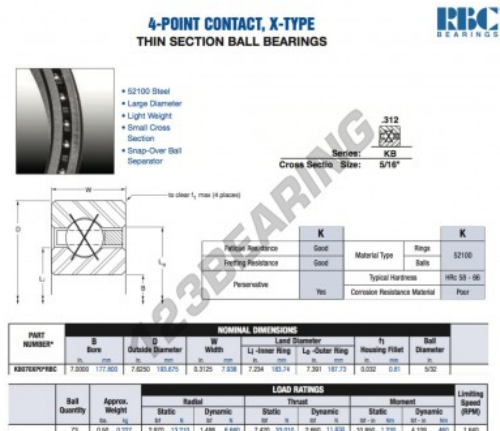

## Rolamento esfera carreira simple KB070-XP0-RBC - KB070-XP0-RBC

<https://www.123rolamento.pt/rolamento-mancal/rolamento-esferas/carreira-simple/kb070-xp0-rbc>

## CARACTERÍSTICAS DO PRODUTO

Marca	RBC
Nº Ean13	3663952537047
Diâmetro interior	177.8 mm
Diâmetro interior	7" inch
Diâmetro exterior	193.675 mm
Diâmetro exterior	7 5/8" inch
Espessura	7.938 mm
Espessura	5/16" inch
Peso	227 g
Embalagem	1