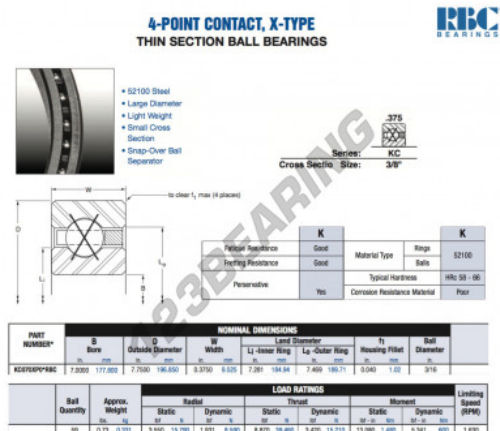

## Rolamento esfera carreira simple KC070-XP0-RBC - KC070-XP0-RBC

<https://www.123rolamento.pt/rolamento-mancal/rolamento-esferas/carreira-simple/kc070-xp0-rbc>

### CARACTERÍSTICAS DO PRODUTO

Marca	RBC
Nº Ean13	3663952537054
Diâmetro interior	177.8 mm
Diâmetro exterior	196.85 mm
Espessura	9.525 mm
Peso	331 g
Embalagem	1

[contato@123rolamento.pt](mailto:contato@123rolamento.pt)