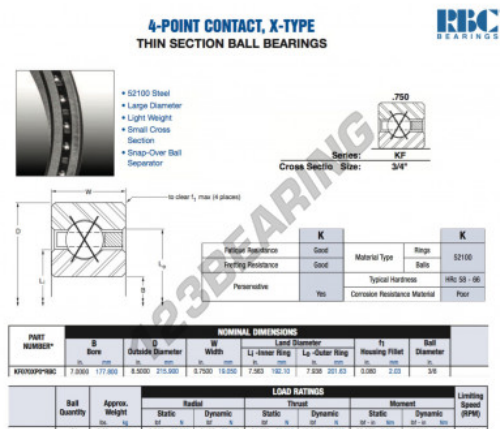

Rolamento esfera carreira simple KF070-XP0-RBC - KF070-XP0-RBC

<https://www.123rolamento.pt/rolamento-mancal/rolamento-esferas/carreira-simple/kf070-xp0-rbc>

CARACTERÍSTICAS DO PRODUTO

Marca	RBC
Nº Ean13	3663952537078
Diâmetro interior	177.8 mm
Diâmetro interior	7" inch
Diâmetro exterior	215.9 mm
Diâmetro exterior	8 1/2" inch
Espessura	19.05 mm
Espessura	3/4" inch
Peso	1451 g
Embalagem	1