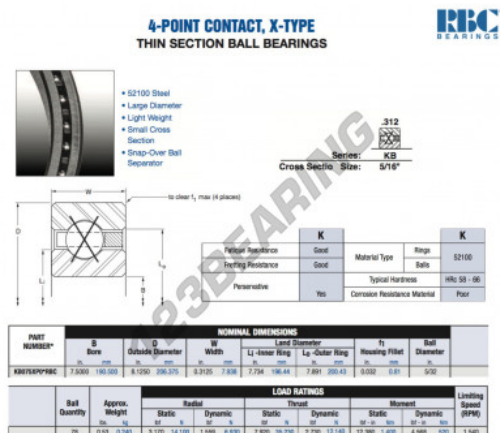

Rolamento esfera carreira simple KB075-XP0-RBC - KB075-XP0-RBC

<https://www.123rolamento.pt/rolamento-mancal/rolamento-esferas/carreira-simple/kb075-xp0-rbc>

CARACTERÍSTICAS DO PRODUTO

Marca	RBC
Nº Ean13	3663952537108
Diâmetro interior	190.5 mm
Diâmetro interior	7 1/2" inch
Diâmetro exterior	206.375 mm
Diâmetro exterior	8 1/8" inch
Espessura	7.938 mm
Espessura	5/16" inch
Peso	240 g
Embalagem	1