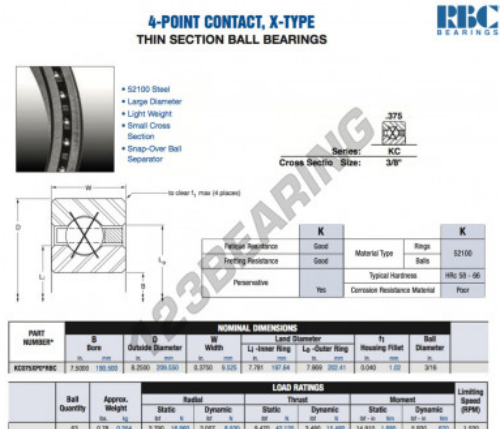

Rolamento esfera carreira simple KC075-XP0-RBC - KC075-XP0-RBC

<https://www.123rolamento.pt/rolamento-mancal/rolamento-esferas/carreira-simple/kc075-xp0-rbc>

CARACTERÍSTICAS DO PRODUTO

Marca	RBC
Nº Ean13	3663952537115
Diâmetro interior	190.5 mm
Diâmetro exterior	209.55 mm
Espessura	9.525 mm
Peso	354 g
Embalagem	1