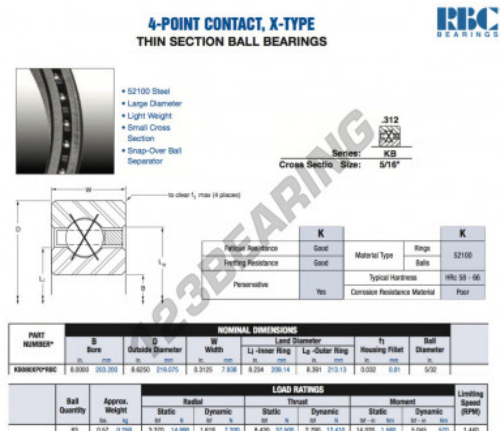

## Rolamento esfera carreira simple KB080-XP0-RBC - KB080-XP0-RBC

<https://www.123rolamento.pt/rolamento-mancal/rolamento-esferas/carreira-simple/kb080-xp0-rbc>

## CARACTERÍSTICAS DO PRODUTO

Marca	RBC
Nº Ean13	3663952537160
Diâmetro interior	203.2 mm
Diâmetro interior	8" inch
Diâmetro exterior	219.075 mm
Diâmetro exterior	8 5/8" inch
Espessura	7.938 mm
Espessura	5/16" inch
Peso	259 g
Embalagem	1