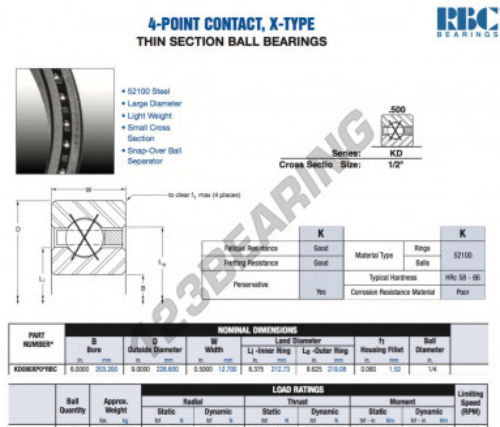

Rolamento esfera carreira simple KD080-XP0-RBC - KD080-XP0-RBC

<https://www.123rolamento.pt/rolamento-mancal/rolamento-esferas/carreira-simple/kd080-xp0-rbc>

CARACTERÍSTICAS DO PRODUTO

Marca	RBC
Nº Ean13	3663952537184
Diâmetro interior	203.2 mm
Diâmetro interior	8" inch
Diâmetro exterior	228.6 mm
Diâmetro exterior	9" inch
Espessura	12.7 mm
Espessura	1/2" inch
Peso	694 g
Embalagem	1