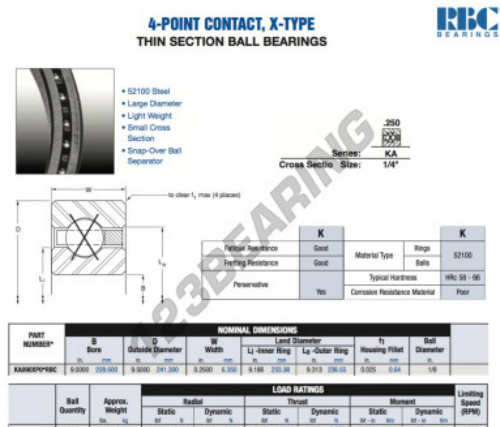

## Rolamento esfera carreira simple KA090-XP0-RBC - KA090-XP0-RBC

<https://www.123rolamento.pt/rolamento-mancal/rolamento-esferas/carreira-simple/ka090-xp0-rbc>

### CARACTERÍSTICAS DO PRODUTO

Marca	RBC
Nº Ean13	3663952537214
Diâmetro interior	228.6 mm
Diâmetro interior	9" inch
Diâmetro exterior	241.3 mm
Diâmetro exterior	9 1/2" inch
Espessura	6.35 mm
Espessura	1/4" inch
Peso	200 g
Embalagem	1