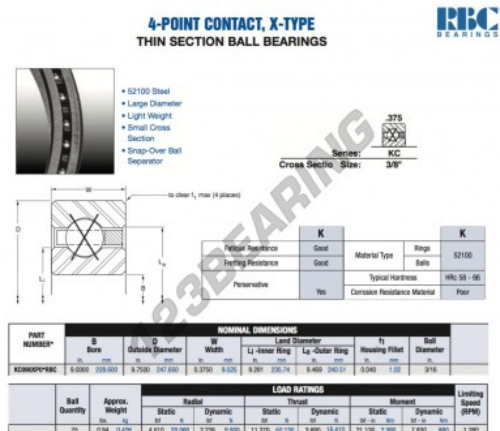

## Rolamento esfera carreira simple KC090-XP0-RBC - KC090-XP0-RBC

<https://www.123rolamento.pt/rolamento-mancal/rolamento-esferas/carreira-simple/kc090-xp0-rbc>

### CARACTERÍSTICAS DO PRODUTO

Marca	RBC
Nº Ean13	3663952537238
Diâmetro interior	228.6 mm
Diâmetro exterior	247.65 mm
Espessura	9.525 mm
Peso	426 g
Embalagem	1

[contato@123rolamento.pt](mailto:contato@123rolamento.pt)