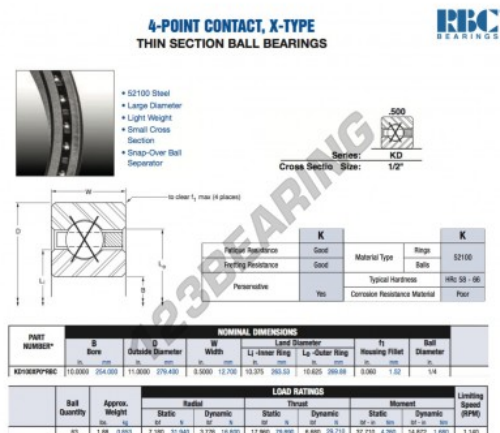

Rolamento esfera carreira simple KD100-XP0-RBC - KD100-XP0-RBC

<https://www.123rolamento.pt/rolamento-mancal/rolamento-esferas/carreira-simple/kd100-xp0-rbc>

CARACTERÍSTICAS DO PRODUTO

Marca	RBC
Nº Ean13	3663952537306
Diâmetro interior	254 mm
Diâmetro exterior	279.4 mm
Espessura	12.7 mm
Peso	853 g
Embalagem	1