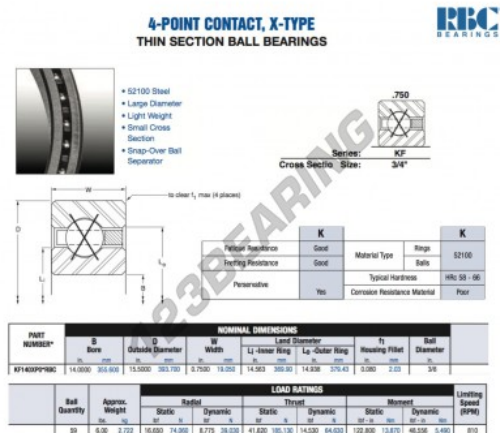

Rolamento esfera carreira simple KF140-XP0-RBC - KF140-XP0-RBC

<https://www.123rolamento.pt/rolamento-mancal/rolamento-esferas/carreira-simple/kf140-xp0-rbc>

CARACTERÍSTICAS DO PRODUTO

Marca	RBC
Nº Ean13	3663952537481
Diâmetro interior	355.6 mm
Diâmetro exterior	393.7 mm
Espessura	19.05 mm
Peso	2722 g
Embalagem	1