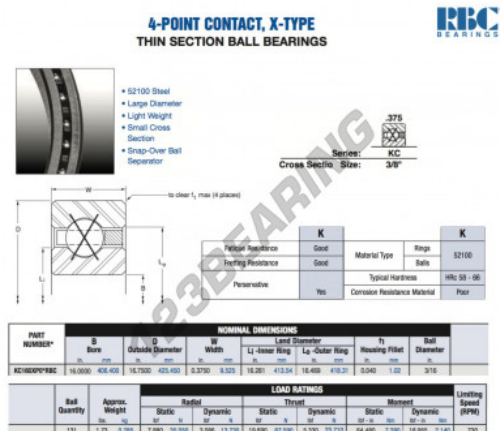

Rolamento esfera carreira simple KC160-XP0-RBC - KC160-XP0-RBC

<https://www.123rolamento.pt/rolamento-mancal/rolamento-esferas/carreira-simple/kc160-xp0-rbc>

CARACTERÍSTICAS DO PRODUTO

Marca	RBC
Nº Ean13	3663952537511
Diâmetro interior	406.4 mm
Diâmetro interior	16" inch
Diâmetro exterior	425.45 mm
Diâmetro exterior	16 3/4" inch
Espessura	9.525 mm
Espessura	3/8" inch
Peso	785 g
Embalagem	1