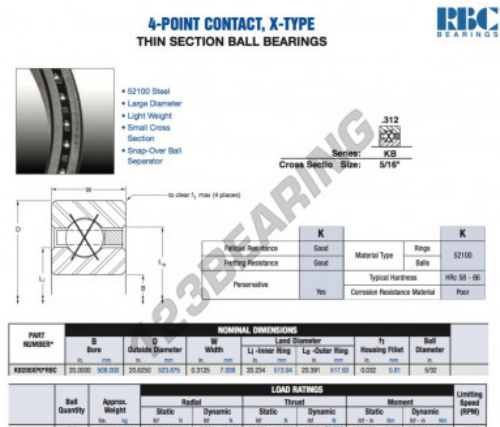

Rolamento esfera carreira simple KB200-XP0-RBC - KB200-XP0-RBC

<https://www.123rolamento.pt/rolamento-mancal/rolamento-esferas/carreira-simple/kb200-xp0-rbc>

CARACTERÍSTICAS DO PRODUTO

Marca	RBC
N° Ean13	3663952537603
Diâmetro interior	508 mm
Diâmetro interior	20" inch
Diâmetro exterior	523.875 mm
Diâmetro exterior	20 5/8" inch
Espessura	7.938 mm
Espessura	5/16" inch
Peso	680 g
Embalagem	1