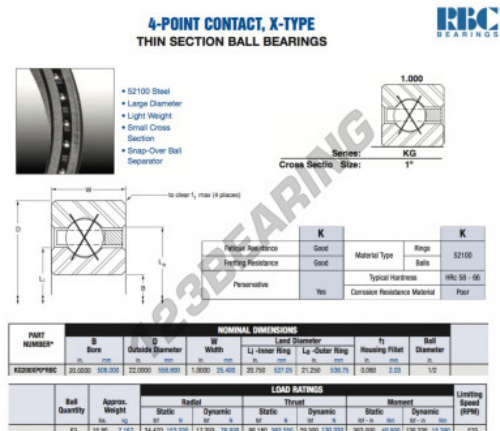

Rolamento esfera carreira simple KG200-XP0-RBC - KG200-XP0-RBC

<https://www.123rolamento.pt/rolamento-mancal/rolamento-esferas/carreira-simple/kg200-xp0-rbc>

CARACTERÍSTICAS DO PRODUTO

Marca	RBC
Nº Ean13	3663952537641
Diâmetro interior	508 mm
Diâmetro exterior	558.8 mm
Espessura	25.4 mm
Peso	7167 g
Embalagem	1