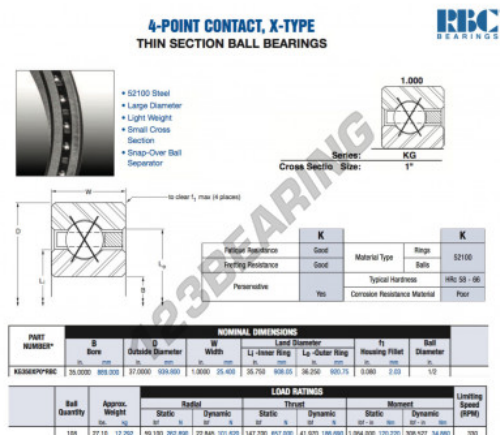

### CARACTERÍSTICAS DO PRODUTO

Marca	RBC
Nº Ean13	3663952537740
Diâmetro interior	889 mm
Diâmetro exterior	939.8 mm
Espessura	25.4 mm
Peso	12292 g
Embalagem	1

[contato@123rolamento.pt](mailto:contato@123rolamento.pt)