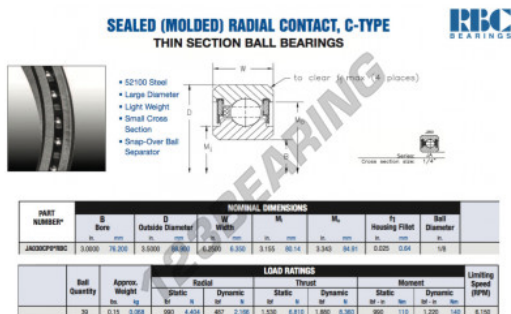

Rolamento esfera carreira simple JA030-CP0-RBC - JA030-CP0-RBC

<https://www.123rolamento.pt/rolamento-mancal/rolamento-esferas/carreira-simple/ja030-cp0-rbc>

CARACTERÍSTICAS DO PRODUTO

Marca	RBC
Nº Ean13	3663952537818
Diâmetro interior	76.2 mm
Diâmetro exterior	88.9 mm
Espessura	6.35 mm
Peso	68 g
Embalagem	1