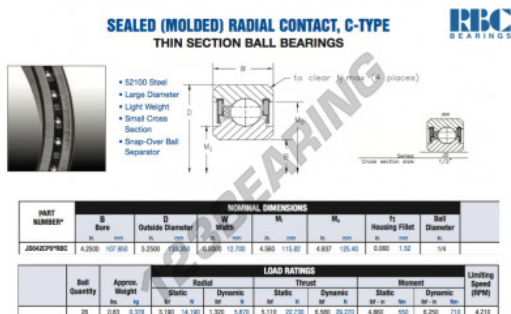

## Rolamento esfera carreira simple JD042-CP0-RBC - JD042-CP0-RBC

<https://www.123rolamento.pt/rolamento-mancal/rolamento-esferas/carreira-simple/jd042-cp0-rbc>

### CARACTERÍSTICAS DO PRODUTO

Marca	RBC
Nº Ean13	3663952537948
Diâmetro interior	107.95 mm
Diâmetro exterior	133.35 mm
Espessura	12.7 mm
Peso	376 g
Embalagem	1

[contato@123rolamento.pt](mailto:contato@123rolamento.pt)