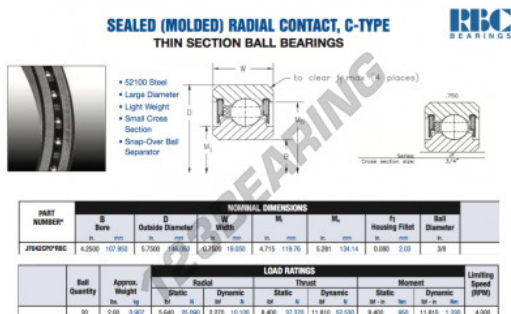

Rolamento esfera carreira simple JF042-CP0-RBC - JF042-CP0-RBC

<https://www.123rolamento.pt/rolamento-mancal/rolamento-esferas/carreira-simple/jf042-cp0-rbc>

CARACTERÍSTICAS DO PRODUTO

Marca	RBC
Nº Ean13	3663952537955
Diâmetro interior	107.95 mm
Diâmetro exterior	146.05 mm
Espessura	19.05 mm
Peso	907 g
Embalagem	1