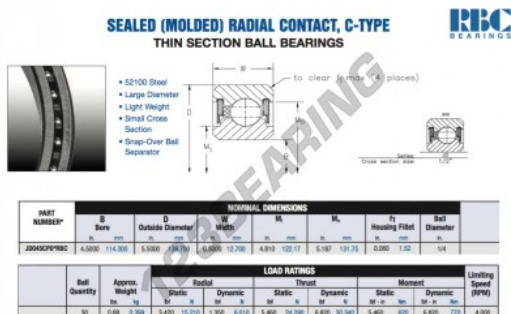

Rolamento esfera carreira simple JD045-CP0-RBC - JD045-CP0-RBC

<https://www.123rolamento.pt/rolamento-mancal/rolamento-esferas/carreira-simple/jd045-cp0-rbc>

CARACTERÍSTICAS DO PRODUTO

Marca	RBC
Nº Ean13	3663952538006
Diâmetro interior	114.3 mm
Diâmetro exterior	139.7 mm
Espessura	12.7 mm
Peso	399 g
Embalagem	1