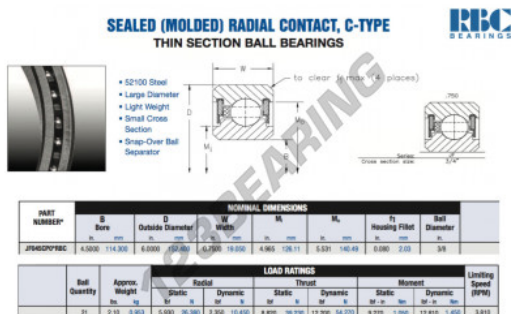

Rolamento esfera carreira simple JF045-CP0-RBC - JF045-CP0-RBC

<https://www.123rolamento.pt/rolamento-mancal/rolamento-esferas/carreira-simple/jf045-cp0-rbc>

CARACTERÍSTICAS DO PRODUTO

Marca	RBC
Nº Ean13	3663952538013
Diâmetro interior	114.3 mm
Diâmetro exterior	152.4 mm
Espessura	19.05 mm
Peso	953 g
Embalagem	1