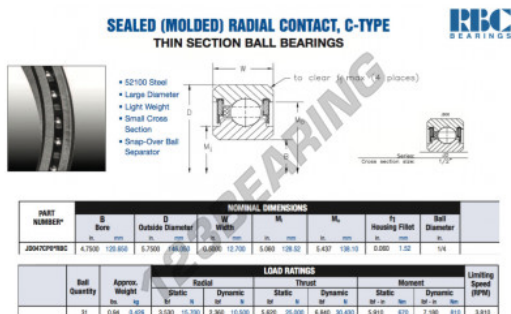

## Rolamento esfera carreira simple JD047-CP0-RBC - JD047-CP0-RBC

<https://www.123rolamento.pt/rolamento-mancal/rolamento-esferas/carreira-simple/jd047-cp0-rbc>

### CARACTERÍSTICAS DO PRODUTO

Marca	RBC
Nº Ean13	3663952538051
Diâmetro interior	120.65 mm
Diâmetro exterior	146.05 mm
Espessura	12.7 mm
Peso	426 g
Embalagem	1

[contato@123rolamento.pt](mailto:contato@123rolamento.pt)