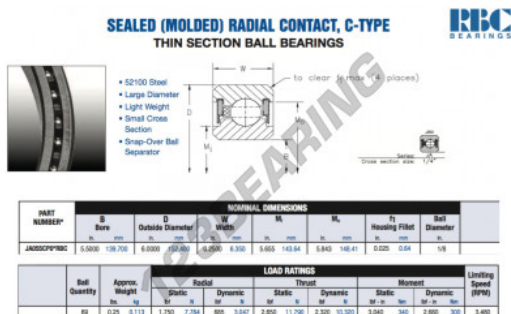

Rolamento esfera carreira simple JA055-CP0-RBC - JA055-CP0-RBC

<https://www.123rolamento.pt/rolamento-mancal/rolamento-esferas/carreira-simple/ja055-cp0-rbc>

CARACTERÍSTICAS DO PRODUTO

Marca	RBC
Nº Ean13	3663952538143
Diâmetro interior	139.7 mm
Diâmetro exterior	152.4 mm
Espessura	6.35 mm
Peso	113 g
Embalagem	1