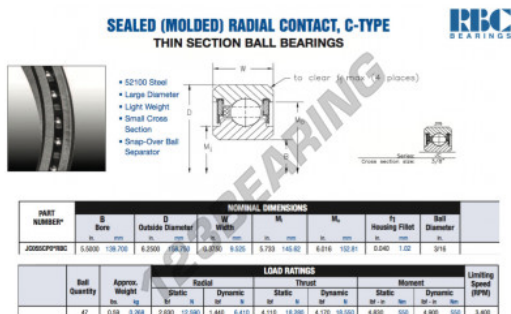

Rolamento esfera carreira simple JC055-CP0-RBC - JC055-CP0-RBC

<https://www.123rolamento.pt/rolamento-mancal/rolamento-esferas/carreira-simple/jc055-cp0-rbc>

CARACTERÍSTICAS DO PRODUTO

Marca	RBC
Nº Ean13	3663952538167
Diâmetro interior	139.7 mm
Diâmetro interior	5 1/2" inch
Diâmetro exterior	158.75 mm
Diâmetro exterior	6 1/4" inch
Espessura	9.525 mm
Espessura	3/8" inch
Peso	268 g
Embalagem	1