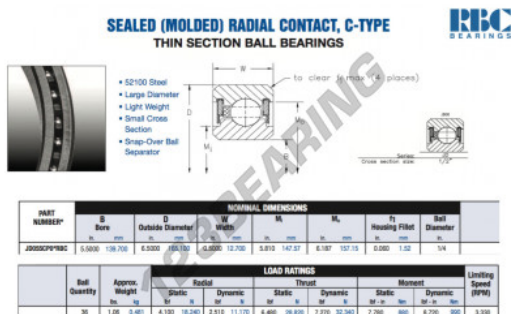

## Rolamento esfera carreira simple JD055-CP0-RBC - JD055-CP0-RBC

<https://www.123rolamento.pt/rolamento-mancal/rolamento-esferas/carreira-simple/jd055-cp0-rbc>

### CARACTERÍSTICAS DO PRODUTO

Marca	RBC
Nº Ean13	3663952538174
Diâmetro interior	139.7 mm
Diâmetro exterior	165.1 mm
Espessura	12.7 mm
Peso	481 g
Embalagem	1

[contato@123rolamento.pt](mailto:contato@123rolamento.pt)