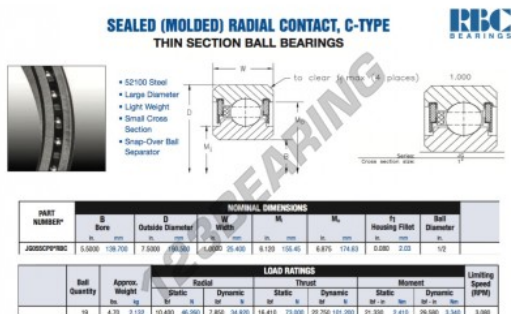

## Rolamento esfera carreira simple JG055-CP0-RBC - JG055-CP0-RBC

<https://www.123rolamento.pt/rolamento-mancal/rolamento-esferas/carreira-simple/jg055-cp0-rbc>

### CARACTERÍSTICAS DO PRODUTO

Marca	RBC
Nº Ean13	3663952538198
Diâmetro interior	139.7 mm
Diâmetro interior	5 1/2" inch
Diâmetro exterior	190.5 mm
Diâmetro exterior	7 1/2" inch
Espessura	25.4 mm
Espessura	1" inch
Peso	2132 g
Embalagem	1