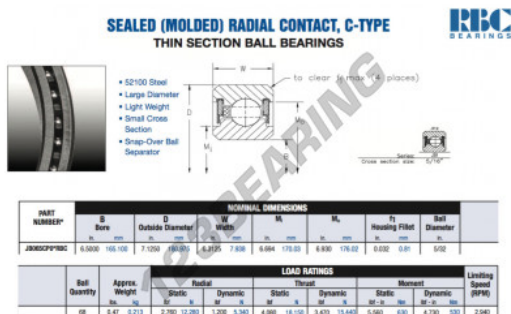

## Rolamento esfera carreira simple JB065-CP0-RBC - JB065-CP0-RBC

<https://www.123rolamento.pt/rolamento-mancal/rolamento-esferas/carreira-simple/jb065-cp0-rbc>

### CARACTERÍSTICAS DO PRODUTO

Marca	RBC
Nº Ean13	3663952538273
Diâmetro interior	165.1 mm
Diâmetro exterior	180.975 mm
Espessura	7.938 mm
Peso	213 g
Embalagem	1

[contato@123rolamento.pt](mailto:contato@123rolamento.pt)