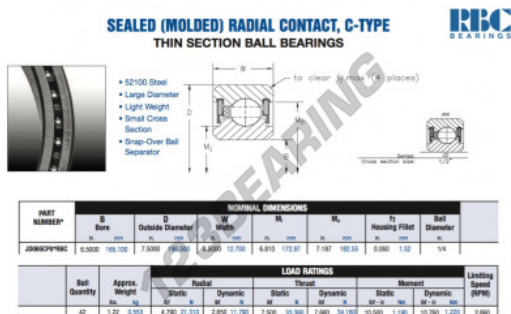

Rolamento esfera carreira simple JD065-CP0-RBC - JD065-CP0-RBC

<https://www.123rolamento.pt/rolamento-mancal/rolamento-esferas/carreira-simple/jd065-cp0-rbc>

CARACTERÍSTICAS DO PRODUTO

Marca	RBC
Nº Ean13	3663952538297
Diâmetro interior	165.1 mm
Diâmetro exterior	190.5 mm
Espessura	12.7 mm
Peso	553 g
Embalagem	1