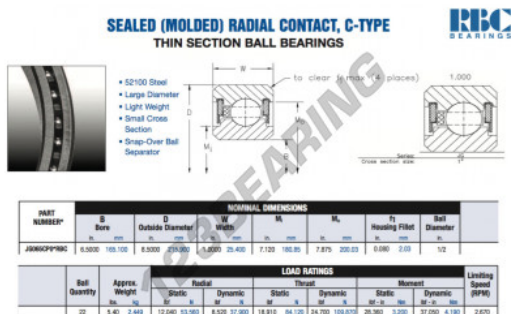

## Rolamento esfera carreira simple JG065-CP0-RBC - JG065-CP0-RBC

<https://www.123rolamento.pt/rolamento-mancal/rolamento-esferas/carreira-simple/jg065-cp0-rbc>

### CARACTERÍSTICAS DO PRODUTO

Marca	RBC
Nº Ean13	3663952538310
Diâmetro interior	165.1 mm
Diâmetro interior	6 1/2" inch
Diâmetro exterior	215.9 mm
Diâmetro exterior	8 1/2" inch
Espessura	25.4 mm
Espessura	1" inch
Peso	2449 g
Embalagem	1