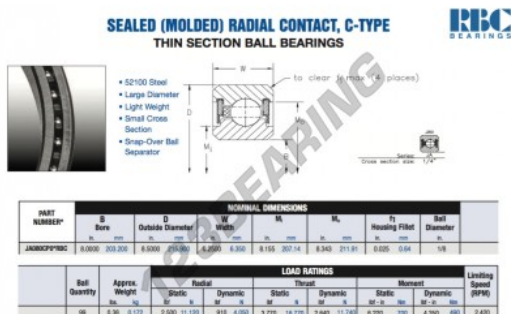

Rolamento esfera carreira simple JA080-CP0-RBC - JA080-CP0-RBC

<https://www.123rolamento.pt/rolamento-mancal/rolamento-esferas/carreira-simple/ja080-cp0-rbc>

CARACTERÍSTICAS DO PRODUTO

| | |
|-------------------|---------------|
| Marca | RBC |
| Nº Ean13 | 3663952538440 |
| Diâmetro interior | 203.2 mm |
| Diâmetro exterior | 215.9 mm |
| Espessura | 6.35 mm |
| Peso | 172 g |
| Embalagem | 1 |