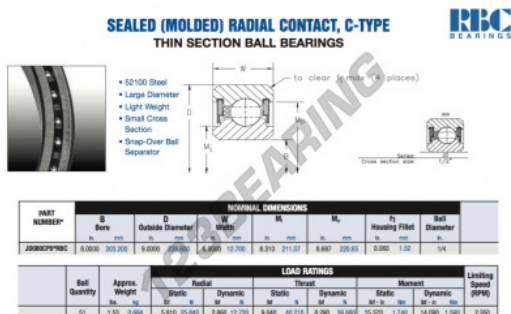

Rolamento esfera carreira simple JD080-CP0-RBC - JD080-CP0-RBC

<https://www.123rolamento.pt/rolamento-mancal/rolamento-esferas/carreira-simple/jd080-cp0-rbc>

CARACTERÍSTICAS DO PRODUTO

| | |
|-------------------|---------------|
| Marca | RBC |
| Nº Ean13 | 3663952538471 |
| Diâmetro interior | 203.2 mm |
| Diâmetro exterior | 228.6 mm |
| Espessura | 12.7 mm |
| Peso | 694 g |
| Embalagem | 1 |