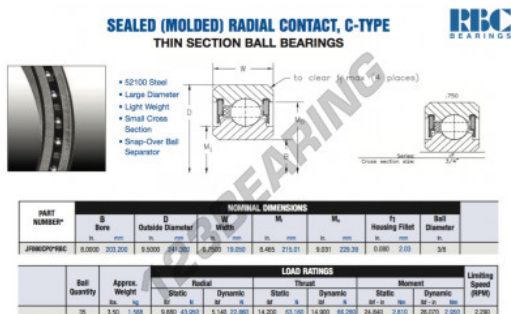

Rolamento esfera carreira simple JF080-CP0-RBC - JF080-CP0-RBC

<https://www.123rolamento.pt/rolamento-mancal/rolamento-esferas/carreira-simple/jf080-cp0-rbc>

CARACTERÍSTICAS DO PRODUTO

Marca	RBC
Nº Ean13	3663952538488
Diâmetro interior	203.2 mm
Diâmetro exterior	241.3 mm
Espessura	19.05 mm
Peso	1588 g
Embalagem	1