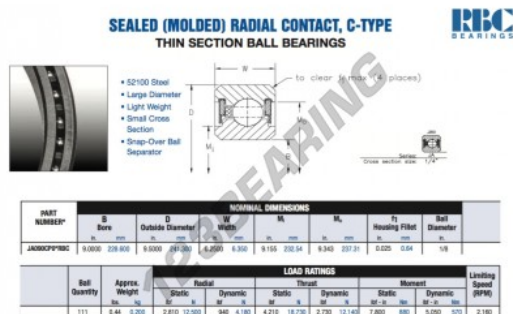

Rolamento esfera carreira simple JA090-CP0-RBC - JA090-CP0-RBC

<https://www.123rolamento.pt/rolamento-mancal/rolamento-esferas/carreira-simple/ja090-cp0-rbc>

CARACTERÍSTICAS DO PRODUTO

Marca	RBC
Nº Ean13	3663952538501
Diâmetro interior	228.6 mm
Diâmetro interior	9" inch
Diâmetro exterior	241.3 mm
Diâmetro exterior	9 1/2" inch
Espessura	6.35 mm
Espessura	1/4" inch
Peso	200 g
Embalagem	1