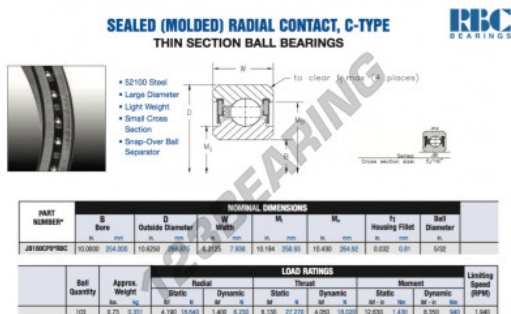

Rolamento esfera carreira simple JB100-CP0-RBC - JB100-CP0-RBC

<https://www.123rolamento.pt/rolamento-mancal/rolamento-esferas/carreira-simple/jb100-cp0-rbc>

CARACTERÍSTICAS DO PRODUTO

Marca	RBC
Nº Ean13	3663952538570
Diâmetro interior	254 mm
Diâmetro interior	10" inch
Diâmetro exterior	269.875 mm
Diâmetro exterior	10 5/8" inch
Espessura	7.938 mm
Espessura	5/16" inch
Peso	331 g
Embalagem	1