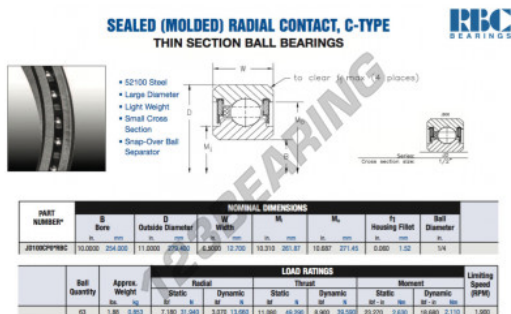

## Rolamento esfera carreira simple JD100-CP0-RBC - JD100-CP0-RBC

<https://www.123rolamento.pt/rolamento-mancal/rolamento-esferas/carreira-simple/jd100-cp0-rbc>

### CARACTERÍSTICAS DO PRODUTO

Marca	RBC
Nº Ean13	3663952538594
Diâmetro interior	254 mm
Diâmetro exterior	279.4 mm
Espessura	12.7 mm
Peso	853 g
Embalagem	1

[contato@123rolamento.pt](mailto:contato@123rolamento.pt)