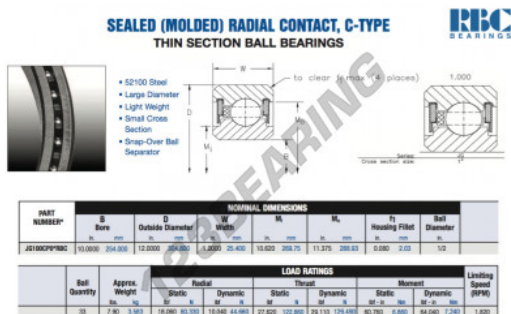

## Rolamento esfera carreira simple JG100-CP0-RBC - JG100-CP0-RBC

<https://www.123rolamento.pt/rolamento-mancal/rolamento-esferas/carreira-simple/jg100-cp0-rbc>

### CARACTERÍSTICAS DO PRODUTO

Marca	RBC
Nº Ean13	3663952538617
Diâmetro interior	254 mm
Diâmetro exterior	304.8 mm
Espessura	25.4 mm
Peso	3583 g
Embalagem	1

[contato@123rolamento.pt](mailto:contato@123rolamento.pt)