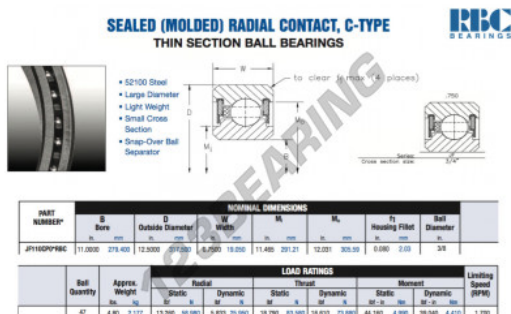

### CARACTERÍSTICAS DO PRODUTO

Marca	RBC
Nº Ean13	3663952538662
Diâmetro interior	279.4 mm
Diâmetro interior	11" inch
Diâmetro exterior	317.5 mm
Diâmetro exterior	12 1/2" inch
Espessura	19.05 mm
Espessura	3/4" inch
Peso	2177 g
Embalagem	1