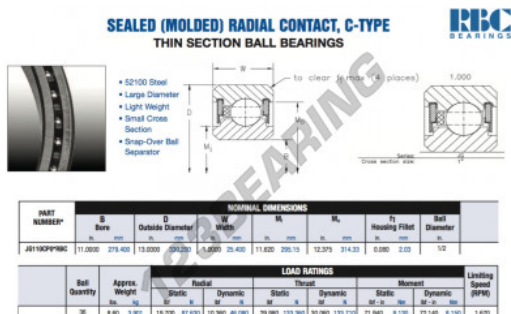

Rolamento esfera carreira simple JG110-CP0-RBC - JG110-CP0-RBC

<https://www.123rolamento.pt/rolamento-mancal/rolamento-esferas/carreira-simple/jg110-cp0-rbc>

CARACTERÍSTICAS DO PRODUTO

Marca	RBC
Nº Ean13	3663952538679
Diâmetro interior	279.4 mm
Diâmetro interior	11" inch
Diâmetro exterior	330.2 mm
Diâmetro exterior	13" inch
Espessura	25.4 mm
Espessura	1" inch
Peso	3901 g
Embalagem	1