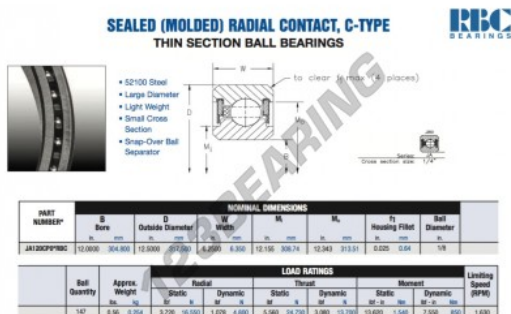

Rolamento esfera carreira simple JA120-CP0-RBC - JA120-CP0-RBC

<https://www.123rolamento.pt/rolamento-mancal/rolamento-esferas/carreira-simple/ja120-cp0-rbc>

CARACTERÍSTICAS DO PRODUTO

Marca	RBC
Nº Ean13	3663952538686
Diâmetro interior	304.8 mm
Diâmetro exterior	317.5 mm
Espessura	6.35 mm
Peso	254 g
Embalagem	1