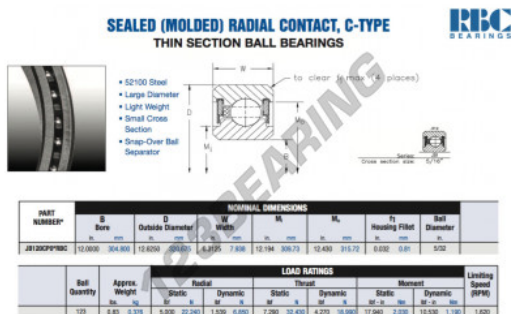

## Rolamento esfera carreira simple JB120-CP0-RBC - JB120-CP0-RBC

<https://www.123rolamento.pt/rolamento-mancal/rolamento-esferas/carreira-simple/jb120-cp0-rbc>

### CARACTERÍSTICAS DO PRODUTO

Marca	RBC
Nº Ean13	3663952538693
Diâmetro interior	304.8 mm
Diâmetro exterior	320.675 mm
Espessura	7.938 mm
Peso	376 g
Embalagem	1

[contato@123rolamento.pt](mailto:contato@123rolamento.pt)