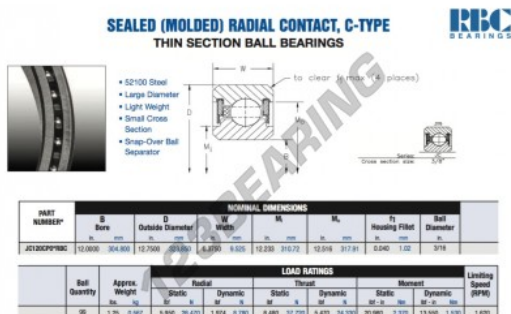

Rolamento esfera carreira simple JC120-CP0-RBC - JC120-CP0-RBC

<https://www.123rolamento.pt/rolamento-mancal/rolamento-esferas/carreira-simple/jc120-cp0-rbc>

CARACTERÍSTICAS DO PRODUTO

Marca	RBC
Nº Ean13	3663952538709
Diâmetro interior	304.8 mm
Diâmetro exterior	323.85 mm
Espessura	9.525 mm
Peso	567 g
Embalagem	1