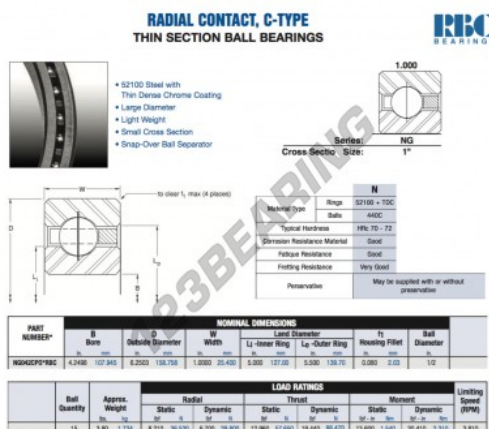

Rolamento esfera carreira simple NG042-CP0-RBC - NG042-CP0-RBC

<https://www.123rolamento.pt/rolamento-mancal/rolamento-esferas/carreira-simple/ng042-cp0-rbc>

CARACTERÍSTICAS DO PRODUTO

Marca	RBC
Nº Ean13	3663952538969
Diâmetro interior	107.945 mm
Diâmetro exterior	158.758 mm
Espessura	25.4 mm
Peso	1724 g
Embalagem	1