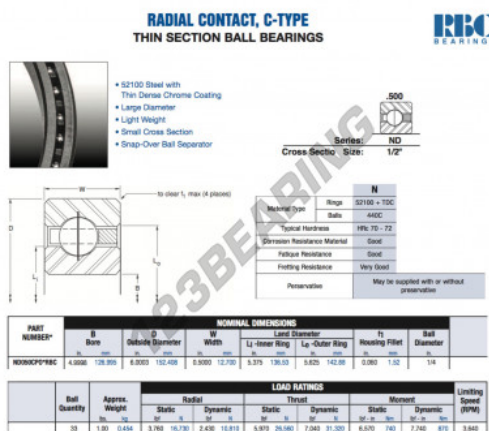

Rolamento esfera carreira simple ND050-CP0-RBC - ND050-CP0-RBC

<https://www.123rolamento.pt/rolamento-mancal/rolamento-esferas/carreira-simple/nd050-cp0-rbc>

CARACTERÍSTICAS DO PRODUTO

Marca	RBC
Nº Ean13	3663952539119
Diâmetro interior	126.995 mm
Diâmetro exterior	152.408 mm
Espessura	12.7 mm
Peso	454 g
Embalagem	1