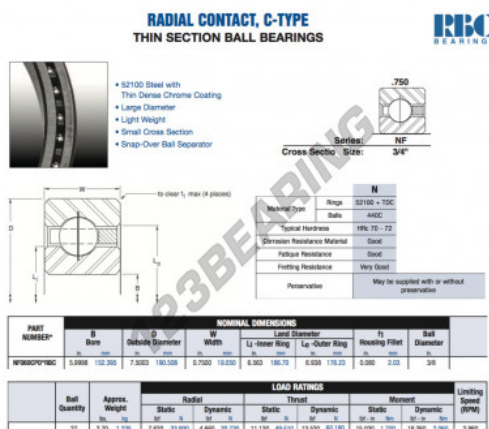

Rolamento esfera carreira simple NF060-CP0-RBC - NF060-CP0-RBC

<https://www.123rolamento.pt/rolamento-manca/rolamento-esferas/carreira-simple/nf060-cp0-rbc>

CARACTERÍSTICAS DO PRODUTO

| | |
|-------------------|---------------|
| Marca | RBC |
| Nº Ean13 | 3663952539249 |
| Diâmetro interior | 152.395 mm |
| Diâmetro exterior | 190.508 mm |
| Espessura | 19.05 mm |
| Peso | 1225 g |
| Embalagem | 1 |