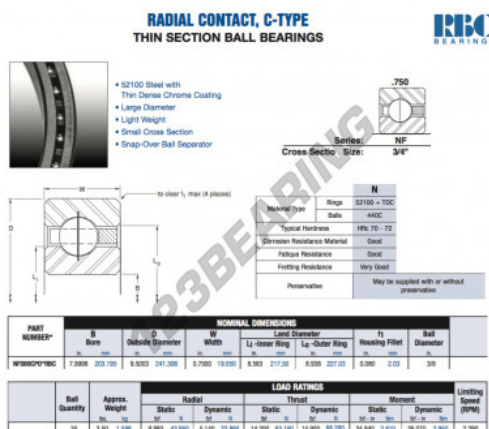

## Rolamento esfera carreira simple NF080-CP0-RBC - NF080-CP0-RBC

<https://www.123rolamento.pt/rolamento-manca/rolamento-esferas/carreira-simple/nf080-cp0-rbc>

### CARACTERÍSTICAS DO PRODUTO

Marca	RBC
Nº Ean13	3663952539492
Diâmetro interior	203.195 mm
Diâmetro exterior	241.308 mm
Espessura	19.05 mm
Peso	1588 g
Embalagem	1

[contato@123rolamento.pt](mailto:contato@123rolamento.pt)