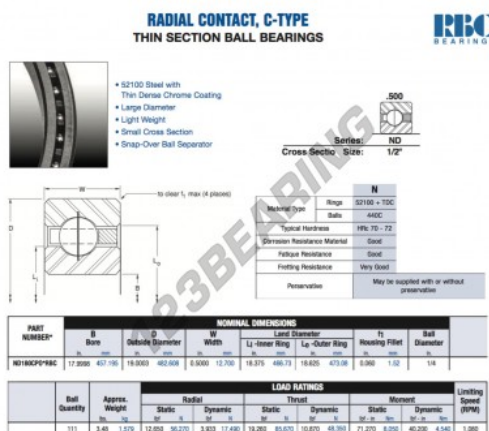

## Rolamento esfera carreira simple ND180-CP0-RBC - ND180-CP0-RBC

<https://www.123rolamento.pt/rolamento-mancal/rolamento-esferas/carreira-simple/nd180-cp0-rbc>

### CARACTERÍSTICAS DO PRODUTO

|                   |               |
|-------------------|---------------|
| Marca             | RBC           |
| Nº Ean13          | 3663952539874 |
| Diâmetro interior | 457.195 mm    |
| Diâmetro interior | 18" inch      |
| Diâmetro exterior | 482.608 mm    |
| Diâmetro exterior | 19" inch      |
| Espessura         | 12.7 mm       |
| Espessura         | 1/2" inch     |
| Peso              | 1579 g        |
| Embalagem         | 1             |