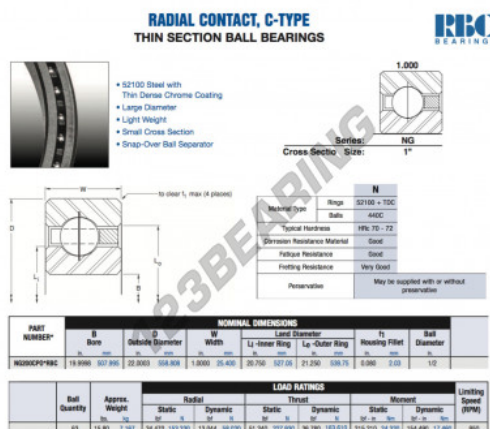

Rolamento esfera carreira simple NG200-CP0-RBC - NG200-CP0-RBC

<https://www.123rolamento.pt/rolamento-mancal/rolamento-esferas/carreira-simple/ng200-cp0-rbc>

CARACTERÍSTICAS DO PRODUTO

Marca	RBC
Nº Ean13	3663952539942
Diâmetro interior	507.995 mm
Diâmetro exterior	558.808 mm
Espessura	25.4 mm
Peso	7167 g
Embalagem	1