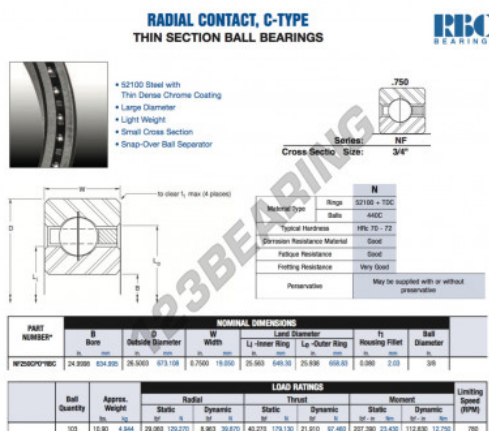

Rolamento esfera carreira simple NF250-CP0-RBC - NF250-CP0-RBC

<https://www.123rolamento.pt/rolamento-manca/rolamento-esferas/carreira-simple/nf250-cp0-rbc>

CARACTERÍSTICAS DO PRODUTO

Marca	RBC
Nº Ean13	3663952539973
Diâmetro interior	634.995 mm
Diâmetro interior	25" inch
Diâmetro exterior	673.108 mm
Diâmetro exterior	26.5" inch
Espessura	19.05 mm
Espessura	3/4" inch
Peso	4944 g
Embalagem	1