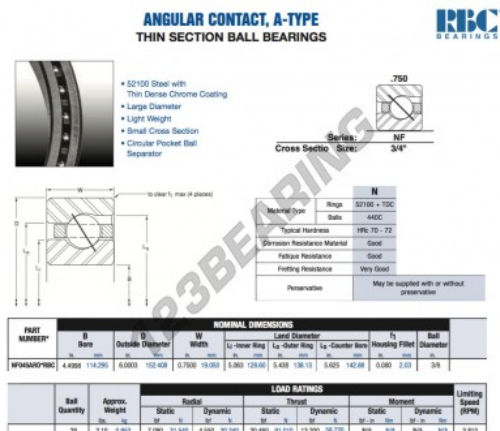

Rolamento esfera carreira simple NF045-AR0-RBC - NF045-AR0-RBC

<https://www.123rolamento.pt/rolamento-mancal/rolamento-esferas/carreira-simple/nf045-ar0-rbc>

CARACTERÍSTICAS DO PRODUTO

Marca	RBC
Nº Ean13	3663952540344
Diâmetro interior	114.295 mm
Diâmetro interior	4 1/2" inch
Diâmetro exterior	152.408 mm
Diâmetro exterior	6" inch
Espessura	19.05 mm
Espessura	3/4" inch
Peso	953 g
Embalagem	1