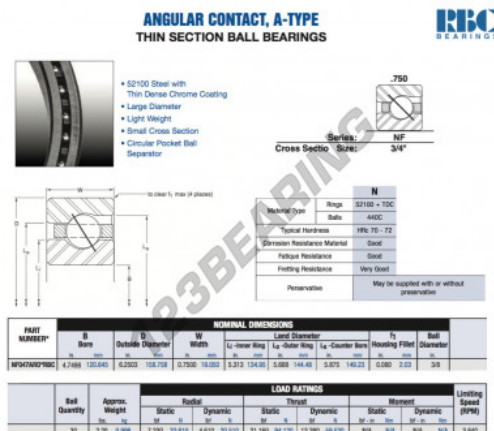

Rolamento esfera carreira simple NF047-AR0-RBC - NF047-AR0-RBC

<https://www.123rolamento.pt/rolamento-mancal/rolamento-esferas/carreira-simple/nf047-ar0-rbc>

CARACTERÍSTICAS DO PRODUTO

Marca	RBC
Nº Ean13	3663952540405
Diâmetro interior	120.645 mm
Diâmetro exterior	158.758 mm
Espessura	19.05 mm
Peso	998 g
Embalagem	1