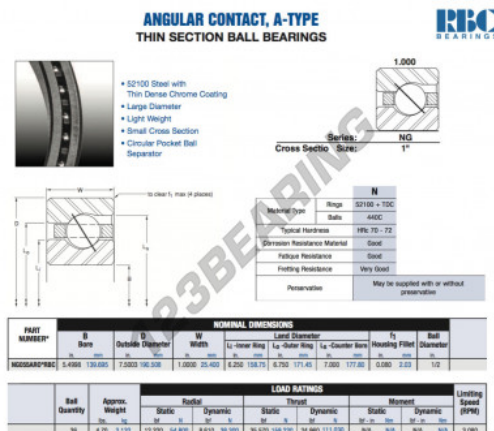

Rolamento esfera carreira simple NG055-AR0-RBC - NG055-AR0-RBC

<https://www.123rolamento.pt/rolamento-mancal/rolamento-esferas/carreira-simple/ng055-ar0-rbc>

CARACTERÍSTICAS DO PRODUTO

Marca	RBC
Nº Ean13	3663952540535
Diâmetro interior	139.695 mm
Diâmetro exterior	190.508 mm
Espessura	25.4 mm
Peso	2132 g
Embalagem	1